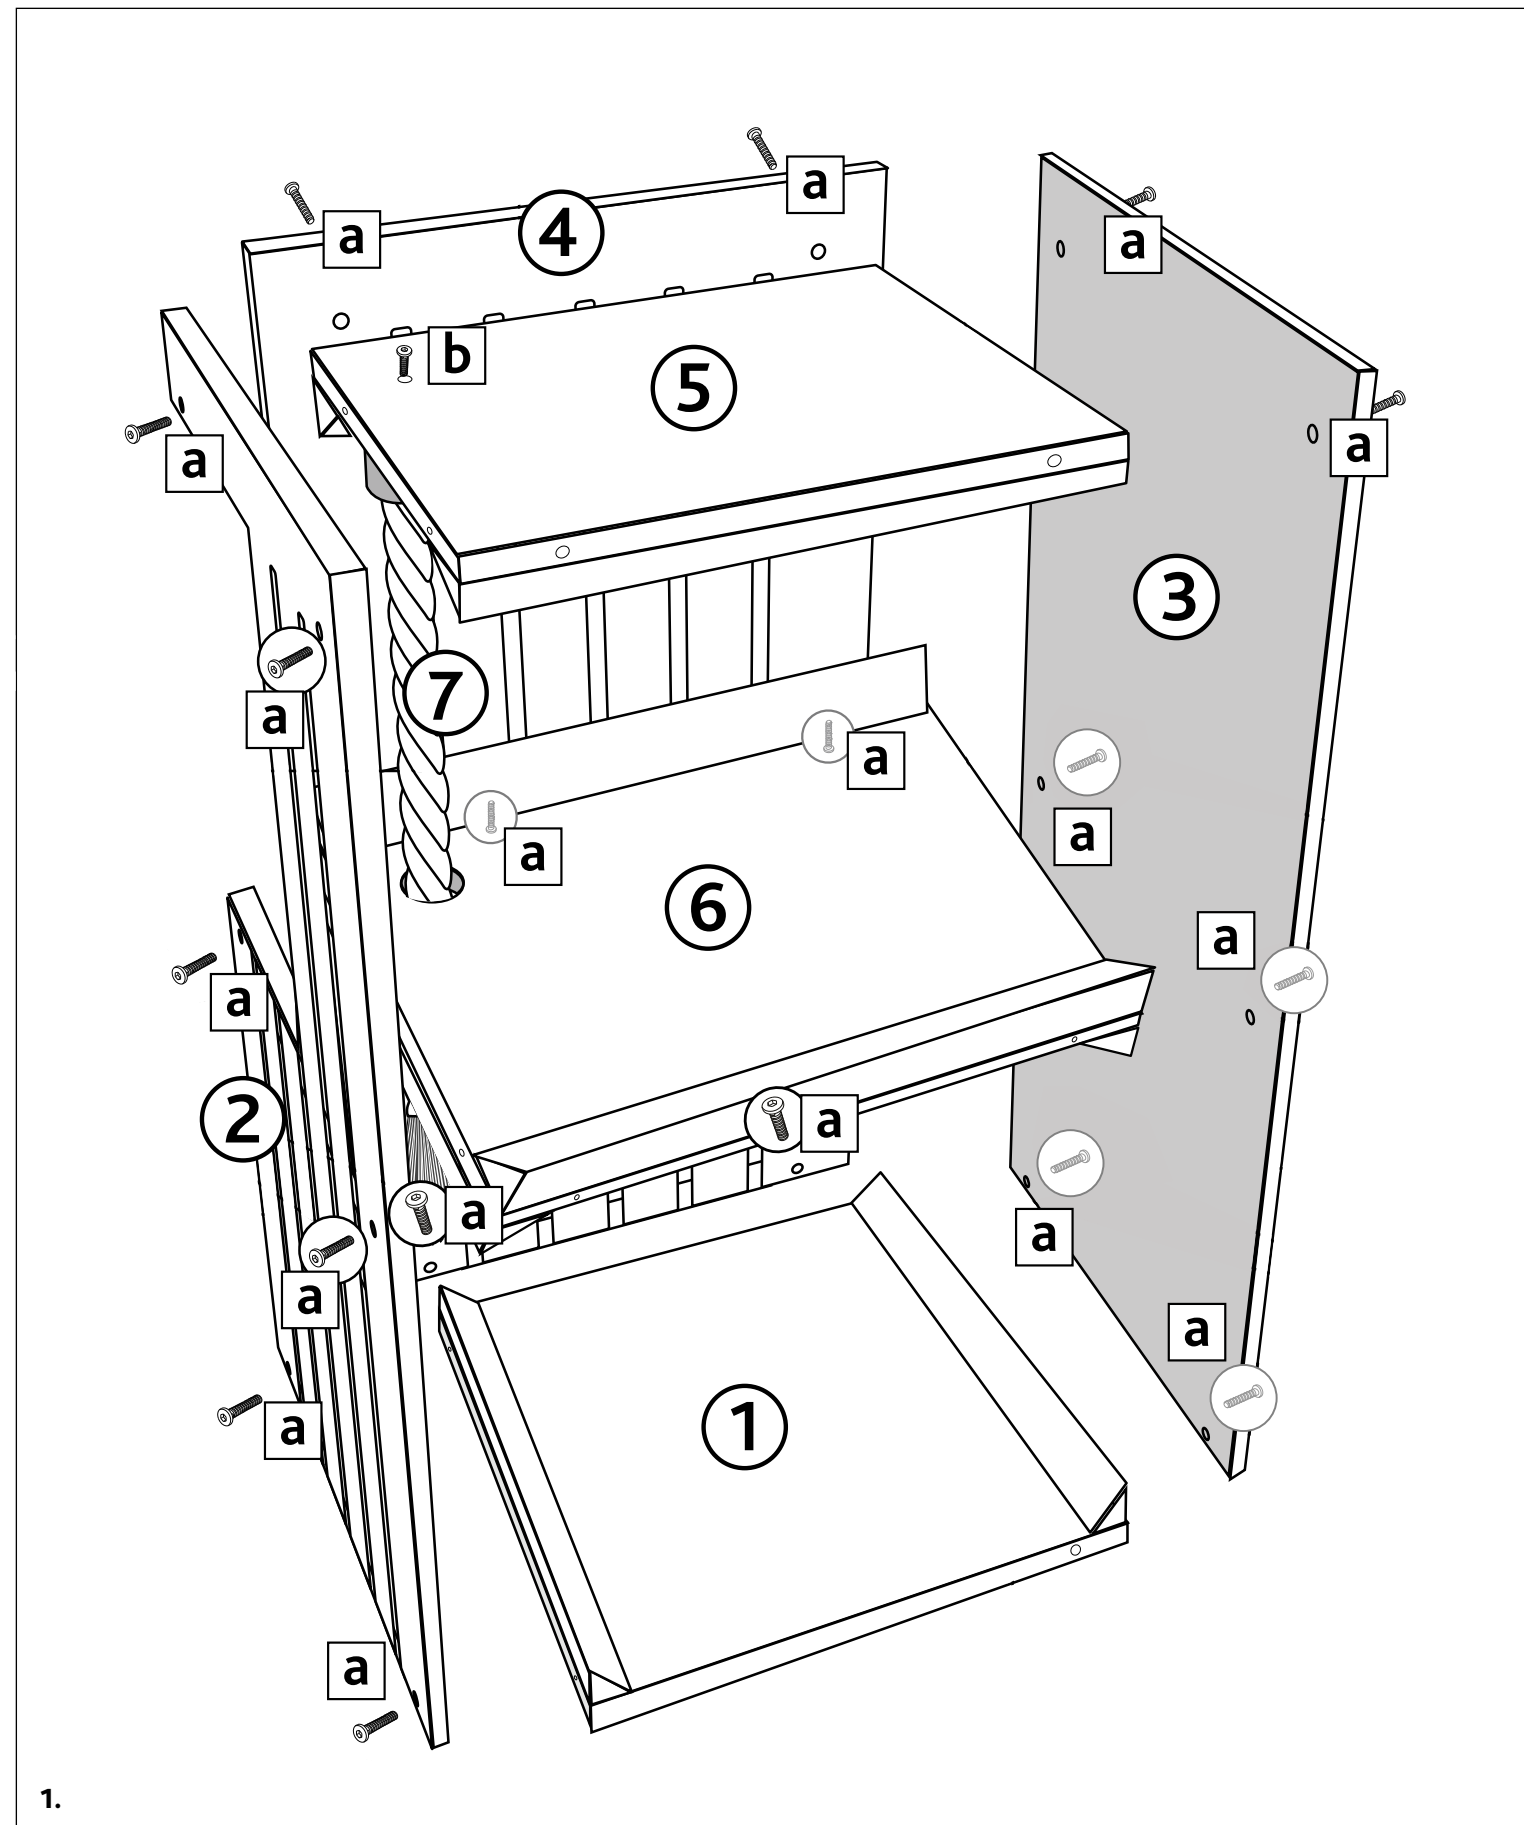

DE Hinweis:
Dieser Artikel sollte von einer erwachsenen Person aufgebaut werden.
Bitte überprüfen Sie die Schrauben regelmäßig und ziehen Sie sie wenn nötig nach.
Sie finden eine französische und italienische Anleitung unter der jeweiligen Artikel-Nummer auf www.trixie.de.

EN Advice:
This product should be assembled by an adult.
Please check the screws regularly and retighten them if necessary.
Please find instructions in French and Italian under the corresponding item number at www.trixie.de/en.

FR Conseil:
Vous trouverez les informations détaillées en français et en italien à chaque référence d'article, sur notre site www.trixie.fr.

IT Nota:
Le istruzioni in italiano e francese sono disponibili selezionando il codice dell'articolo sul nostro sito www.trixie.it.

1.