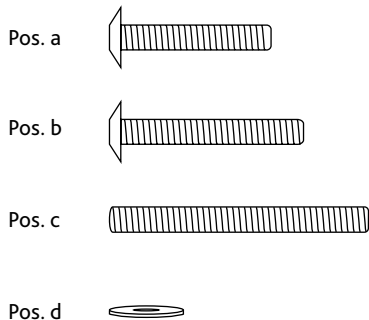

Art.-Nr. / Item No.	Kratzbaum / Scratching Post	Farbe / Colour	Höhe / Height		
44429	Nigella	lichtgrau / light grey	177 cm		

Pos. Nr. / Pos. No.	Bezeichnung / Description	Abmessung in mm / Measurement in mm	Anzahl / Quantity	Art.-Nr. / Item no.	Karton. Nr. / Carton No.
Pos. 1	Bodenplatte / Bottom plate	ø 600 x 40	1	44429-10	1
Pos. 2	Liegeplatte, mondformig / Lying plate, moonshaped	600 x 20 x 400	1	44429-11	1
Pos. 3	Liegeplatte, oben / Lying plate, top	ø 600 x 20	1	44429-12	1
Pos. 4	Liegeplatte für Bettchen / Lying plate for bed	ø 350 x 20	1	44429-13	1
Pos. 5	Hängematte / Hammock	ø 600 x 20	1	44429-40	2
Pos. 6	Höhle / Cave	ø 350 x 250	1	44429-41	2
Pos. 7	Hängematte / Hammock	ø 380	1	44429-42	2
Pos. 8	Bettchen / Bed	ø 350 x 80	1	44429-43	2
Pos. 9	Stamm / Post	ø 110 x 180	1	44429-30	1
Pos. 10	Stamm mit Stehbolzen / Post with spacer bolt	ø 110 x 180	1	44429-31	1
Pos. 11	Stamm / Post	ø 110 x 215	1	44429-32	2
Pos. 12	Stamm / Post	ø 110 x 400	7	44429-33	1
Pos. 13	Stamm mit Stehbolzen / Post with spacer bolt	ø 110 x 400	1	44429-34	1
Pos. 14	Jutekugel / Jute ball	ø 110	1	44429-35	2
Pos. a	Flachkopf-Schraube / Flathead screw	M8 x 50	2	44429-60	1
Pos. b	Flachkopf-Schraube / Flathead screw	M8 x 60	3		
Pos. c	Gewindeschraube / Thread screw	M8 x 80	7		
Pos. d	Unterlegscheibe / Washer	M8 x 24	3		
Pos. e	Inbus / Allen Key		1		

DE Hinweis

Dieser Artikel sollte von einer erwachsenen Person aufgebaut werden.
Bitte den Kratzbaum von oben nach unten aufbauen!
Bitte überprüfen Sie die Schrauben regelmäßig und ziehen Sie sie wenn nötig nach.
Sie finden eine französische und italienische Anleitung unter der jeweiligen Artikel-Nummer auf www.trixie.de.

EN Advice

This product should be assembled by an adult.
Please assemble the scratching tree top down!
Please check the screws regularly and retighten them if necessary.
Please find instructions in French and Italian under the corresponding item number at www.trixie.de/en.