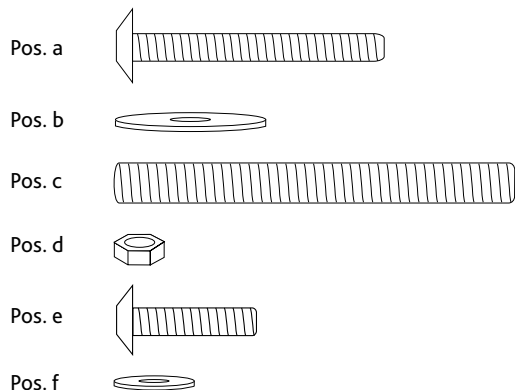

Art.-Nr. / Item No.	Kratzbaum / Scratching Post	Farbe / Colour	Höhe / Height	Farbschlüssel / Colour Code	
4386	Alicante	beige / beige	142 cm	1	
		anthrazit / anthracite	142 cm	7	

Pos. Nr. / Pos. No.	Bezeichnung / Description	Abmessung in mm / Measurement in mm	Anzahl / Quantity	Art. Nr. -1 / Item No. -1	Art. Nr. -7 / Item No. -7
Pos. 1	Bodenplatte / Bottom plate	450 x 20 x 450	1	43861-10	43867-10
Pos. 2	Höhle / Cave	320 x 250 x 430	1	43861-11	43867-11
Pos. 3	Liegeplatte / Lying plate	400 x 20 x 300	1	43861-12	43867-12
Pos. 4	Liegeplatte / Lying plate	460 x 20 x 300	1	43861-13	43867-13
Pos. 5	Liegeplatte / Lying plate	∅ 380 x 20	1	43861-14	43867-14
Pos. 6	Stamm / Post	∅ 90 x 500	2	4386-33	4386-33
Pos. 7	Stamm / Post	∅ 90 x 400	2	4386-32	4386-32
Pos. 8	Stamm / Post	∅ 90 x 370	1	4386-31	4386-31
Pos. 9	Stamm mit Stehbolzen / Post with spacer bolt	∅ 90 x 330	1	4386-30	4386-30
Pos. a	Flachkopf-Schraube / Flathead screw	M8 x 50	7	4386-60	4386-60
Pos. b	Unterlegscheibe / Washer	M6 x 20	4		
Pos. c	Gewindestange / Thread rod	M8 x 80	2		
Pos. d	Mutter / Nut	M6	1		
Pos. e	Flachkopf-Schraube / Flathead screw	M6 x 25	1		
Pos. f	Unterlegscheibe / Washer	M6 x 15	2		
Pos. g	Inbusschlüssel / Allen key		1		

DE Hinweis: Dieser Artikel sollte von einer erwachsenen Person aufgebaut werden.
 Bitte den Kratzbaum von oben nach unten aufbauen!
 Bitte überprüfen Sie die Schrauben regelmäßig und ziehen Sie sie wenn nötig nach.
 Sie finden eine französische und italienische Anleitung unter der jeweiligen Artikel-Nummer auf www.trixie.de.

EN Advice: This product should be assembled by an adult.
 Please assemble the scratching tree top down!
 Please check the screws regularly and retighten them if necessary.
 Please find instructions in French and Italian under the corresponding item number at www.trixie.de/en.