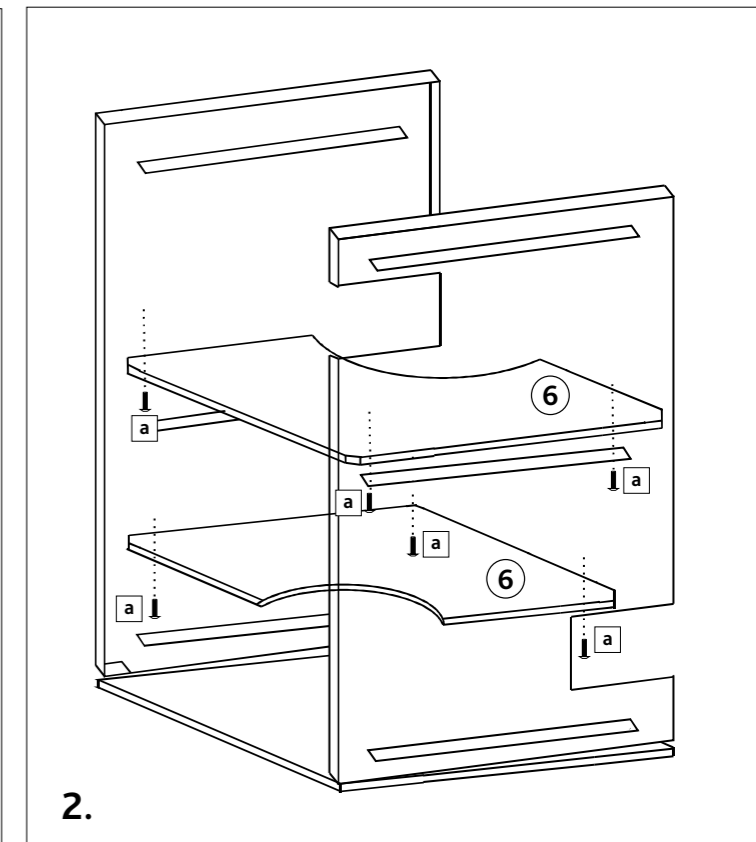

Art.-Nr. / Item No.	Kratzbaum / Scratching Post	Farbe / Colour	Höhe / Height
44679	Cat Tower XXL Gabriel	grau / grey	118 cm

Pos. Nr. / Pos. No.	Bezeichnung / Description	Abmessung in mm / Measurement in mm	Anzahl / Quantity	Art. Nr. / Item No.
Pos. 1	Seitenwand, Sisal mit Ausschnitten / Side wall, sisal with cut-outs	445 × 1160 × 20	1	44679-10
Pos. 2	Seitenwand, Sisal / Side wall, sisal	445 × 1160 × 20	1	44679-11
Pos. 3	Seitenwand, Filz mit Ausschnitten / Side wall, felt with cut-outs	410 × 1160 × 20	1	44679-12
Pos. 4	Seitenwand, Filz / Side wall, felt	410 × 1160 × 20	1	44679-13
Pos. 5	Bodenplatte / Bottom plate	450 × 20 × 450	1	44679-20
Pos. 6	Mittelboden / Mid floor	400 × 20 × 400	2	44679-21
Pos. 7	Dachplatte / Top plate	400 × 20 × 400	1	44679-22
Pos. 8	Kissen / Cushion	400 × 400	2	44679-23
Pos. a	Flachkopf-Schraube / Flathead screw	M8 × 35	10	44679-60
Pos. b	Flachkopf-Schraube / Flathead screw	M8 × 30	4	
Pos. c	Unterlegscheibe / Washer	M8 × 24	4	
Pos. d	Inbus / Allen key		1	

DE Hinweis:
Dieser Artikel sollte von einer erwachsenen Person aufgebaut werden.
Bitte den Kratzbaum von oben nach unten aufbauen!
Bitte überprüfen Sie die Schrauben regelmäßig und ziehen Sie sie wenn nötig nach.
Sie finden eine französische und italienische Anleitung unter der jeweiligen Artikel-Nummer auf www.trixie.de.

EN Advice:
This product should be assembled by an adult.
Please assemble the scratching tree top down!
Please check the screws regularly and retighten them if necessary.
Please find instructions in French and Italian under the corresponding item number at www.trixie.de/en.

FR Conseil:
Vous trouverez les informations détaillées en français et en italien à chaque référence d'article, sur notre site www.trixie.fr.