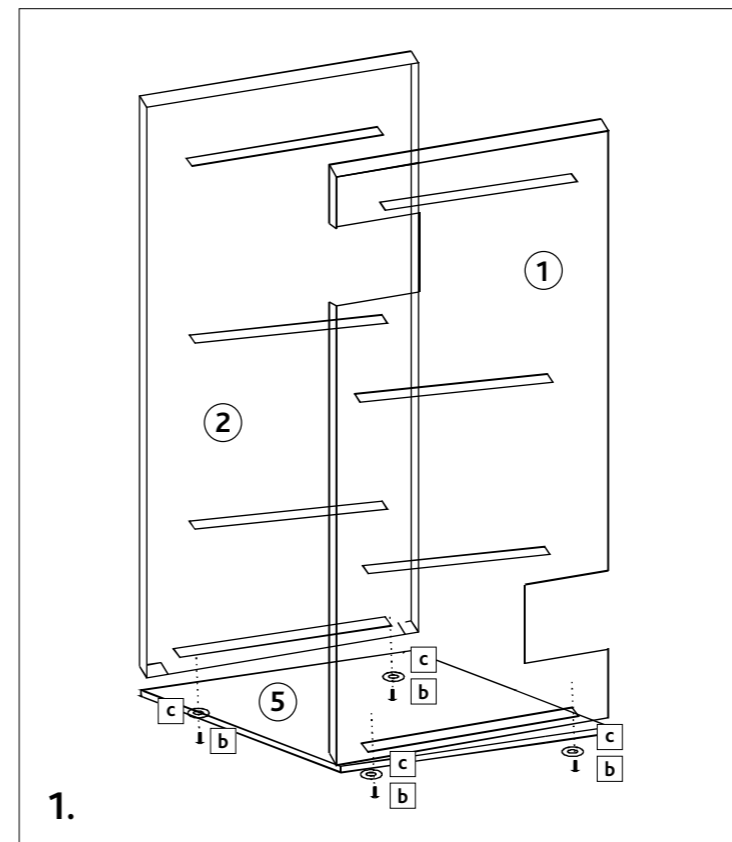

DE Hinweis:
Dieser Artikel sollte von einer erwachsenen Person aufgebaut werden.
Bitte den Kratzbaum von oben nach unten aufbauen!
Bitte überprüfen Sie die Schrauben regelmäßig und ziehen Sie sie wenn nötig nach.
Sie finden eine französische und italienische Anleitung unter der jeweiligen Artikel-Nummer auf www.trixie.de.

EN Advice:
This product should be assembled by an adult.
Please assemble the scratching tree top down!
Please check the screws regularly and retighten them if necessary.
Please find instructions in French and Italian under the corresponding item number at www.trixie.de/en.

FR Conseil:
Vous trouverez les informations détaillées en français et en italien à chaque référence d'article, sur notre site www.trixie.fr.

IT Nota:
Le istruzioni in italiano e francese sono disponibili selezionando il codice dell'articolo sul nostro sito www.trixie.it.