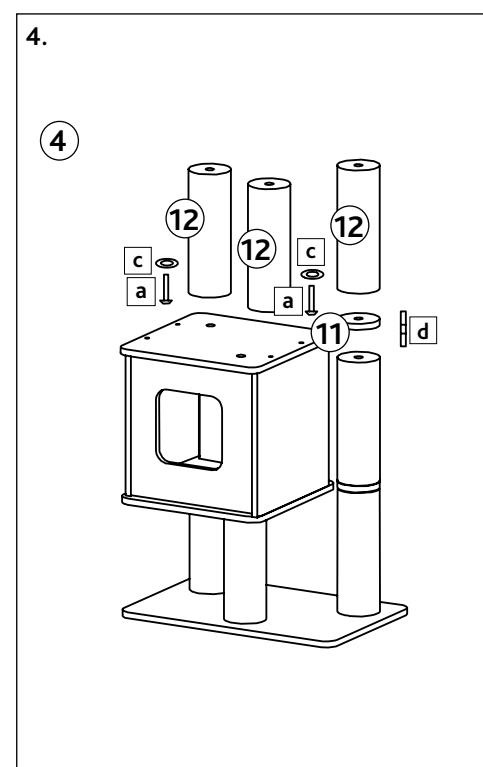

Art.-Nr. / Item No.	Kratzbaum / Scratching Post	Abmessung / Measurement	Farbe / Colour
44459	Luan	129 cm	grau / grey

Pos. Nr. / Pos. No.	Bezeichnung / Description	Abmessung in mm / Measurement in mm	Anzahl / Quantity	Art. Nr. / Item No.
Pos. 1	Bodenplatte Höhle / Bottom plate cave	380 × 15 × 380	1	44459-10
Pos. 2	Dachplatte Höhle / Roof plate cave	380 × 15 × 380	1	44459-11
Pos. 3	Seitenwand Höhle / Bottom plate cave	20 × 385 × 365	2	44459-12
Pos. 4	Vorderwand Höhle / Front plate cave	335 × 385 × 10	1	44459-13
Pos. 5	Rückwand Höhle / Back wall cave	335 × 385 × 10	1	44459-14
Pos. 6	Bodenplatte / Bottom plate	580 × 30 × 380	1	44459-20
Pos. 7	Platte für Bettchen / Plate for bed	580 × 15 × 380	1	44459-21
Pos. 8	Bettchen / Bed	580 × 80 × 380	1	44459-40
Pos. 9	Kissen für Bettchen / Cushion for bed	520 × 20 × 320	1	44459-41
Pos. 10	Kissen für Höhle / Cushion for cave	315 × 20 × 315	1	44459-42
Pos. 11	Verbindungsscheibe / Connection disc	ø 100 × 15	2	44459-31
Pos. 12	Stamm / Post	ø 100 × 380	7	44459-30
Pos. a	Flachkopfschraube / Flathead screw	M10 × 45	7	44459-60
Pos. b	Flachkopfschraube / Flathead screw	M10 × 60	3	
Pos. c	Unterlegscheibe / Washer	ø 40	5	
Pos. d	Gewindeschraube / Thread screw	M10 × 70	2	
Pos. e	Verbindergehäuse / Connector housing		8	
Pos. f	Verbindungsbolzen / Connecting bolt		8	

DE Hinweis:
 Dieser Artikel sollte von einer erwachsenen Person aufgebaut werden.
 Bitte überprüfen Sie die Schrauben regelmäßig und ziehen Sie sie wenn nötig nach.
 Sie finden eine französische und italienische Anleitung unter der jeweiligen Artikel-Nummer auf www.trixie.de.