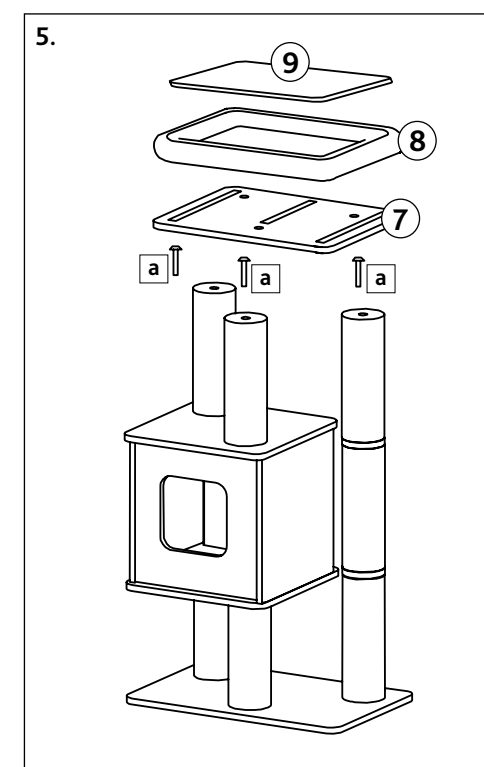

Art.-Nr. / Item No.	Kratzbaum / Scratching Post	Abmessung / Measurement	Farbe / Colour
44459	Luan	129 cm	grau / grey

Pos. Nr. / Pos. No.	Bezeichnung / Description	Abmessung in mm / Measurement in mm	Anzahl / Quantity	Art. Nr. / Item No.
Pos. 1	Bodenplatte Höhle / Bottom plate cave	380 × 15 × 380	1	44459-10
Pos. 2	Dachplatte Höhle / Roof plate cave	380 × 15 × 380	1	44459-11
Pos. 3	Seitenwand Höhle / Bottom plate cave	20 × 385 × 365	2	44459-12
Pos. 4	Vorderwand Höhle / Front plate cave	335 × 385 × 10	1	44459-13
Pos. 5	Rückwand Höhle / Back wall cave	335 × 385 × 10	1	44459-14
Pos. 6	Bodenplatte / Bottom plate	580 × 30 × 380	1	44459-20
Pos. 7	Platte für Bettchen / Plate for bed	580 × 15 × 380	1	44459-21
Pos. 8	Bettchen / Bed	580 × 80 × 380	1	44459-40
Pos. 9	Kissen für Bettchen / Cushion for bed	520 × 20 × 320	1	44459-41
Pos. 10	Kissen für Höhle / Cushion for cave	315 × 20 × 315	1	44459-42
Pos. 11	Verbindungsscheibe / Connection disc	ø 100 × 15	2	44459-31
Pos. 12	Stamm / Post	ø 100 × 380	7	44459-30
Pos. a	Flachkopfschraube / Flathead screw	M10 × 45	7	44459-60
Pos. b	Flachkopfschraube / Flathead screw	M10 × 60	3	
Pos. c	Unterlegscheibe / Washer	ø 40	5	
Pos. d	Gewindeschraube / Thread screw	M10 × 70	2	
Pos. e	Verbindergehäuse / Connector housing		8	
Pos. f	Verbindungsbolzen / Connecting bolt		8	

DE Hinweis:
 Dieser Artikel sollte von einer erwachsenen Person aufgebaut werden.
 Bitte überprüfen Sie die Schrauben regelmäßig und ziehen Sie sie wenn nötig nach.
 Sie finden eine französische und italienische Anleitung unter der jeweiligen Artikel-Nummer auf www.trixie.de.