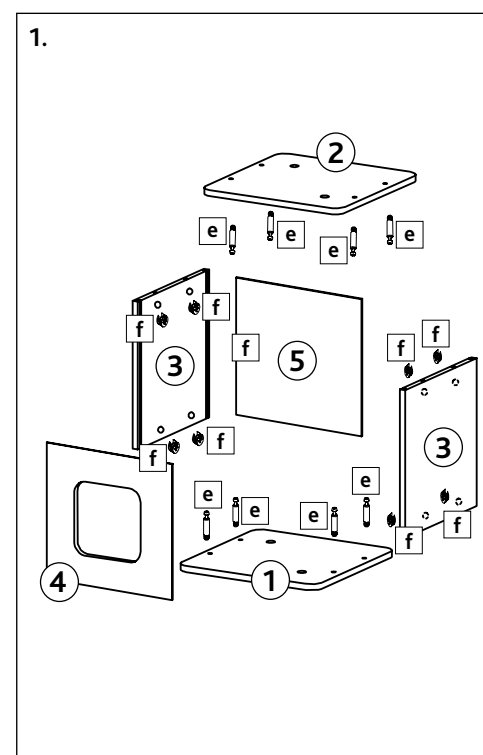

Art.-Nr. / Item No.	Kratzbaum / Scratching Post	Abmessung / Measurement	Farbe / Colour
44459	Luan	129 cm	grau / grey

Pos. Nr. / Pos. No.	Bezeichnung / Description	Abmessung in mm / Measurement in mm	Anzahl / Quantity	Art. Nr. / Item No.
Pos. 1	Bodenplatte Höhle / Bottom plate cave	380 × 15 × 380	1	44459-10
Pos. 2	Dachplatte Höhle / Roof plate cave	380 × 15 × 380	1	44459-11
Pos. 3	Seitenwand Höhle / Bottom plate cave	20 × 385 × 365	2	44459-12
Pos. 4	Vorderwand Höhle / Front plate cave	335 × 385 × 10	1	44459-13
Pos. 5	Rückwand Höhle / Back wall cave	335 × 385 × 10	1	44459-14
Pos. 6	Bodenplatte / Bottom plate	580 × 30 × 380	1	44459-20
Pos. 7	Platte für Bettchen / Plate for bed	580 × 15 × 380	1	44459-21
Pos. 8	Bettchen / Bed	580 × 80 × 380	1	44459-40
Pos. 9	Kissen für Bettchen / Cushion for bed	520 × 20 × 320	1	44459-41
Pos. 10	Kissen für Höhle / Cushion for cave	315 × 20 × 315	1	44459-42
Pos. 11	Verbindungsscheibe / Connection disc	ø 100 × 15	2	44459-31
Pos. 12	Stamm / Post	ø 100 × 380	7	44459-30
Pos. a	Flachkopfschraube / Flathead screw	M10 × 45	7	44459-60
Pos. b	Flachkopfschraube / Flathead screw	M10 × 60	3	
Pos. c	Unterlegscheibe / Washer	ø 40	5	
Pos. d	Gewindeschraube / Thread screw	M10 × 70	2	
Pos. e	Verbindergehäuse / Connector housing		8	
Pos. f	Verbindungsbolzen / Connecting bolt		8	

DE Hinweis:
 Dieser Artikel sollte von einer erwachsenen Person aufgebaut werden.
 Bitte überprüfen Sie die Schrauben regelmäßig und ziehen Sie sie wenn nötig nach.
 Sie finden eine französische und italienische Anleitung unter der jeweiligen Artikel-Nummer auf www.trixie.de.