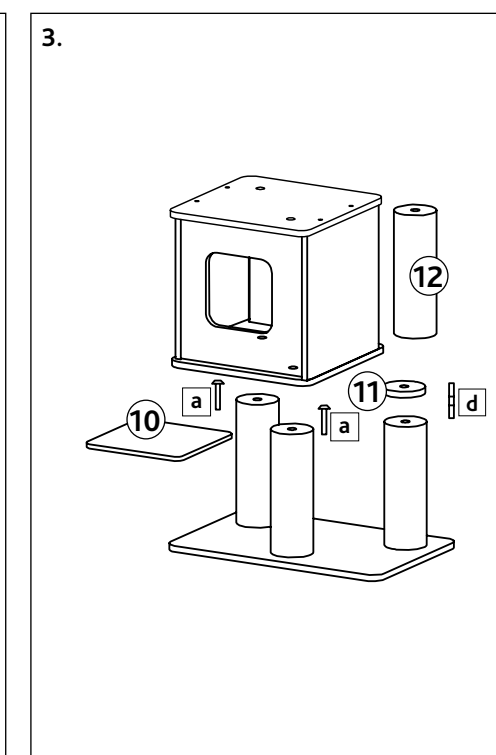

Art.-Nr. / Item No.	Kratzbaum / Scratching Post	Abmessung / Measurement	Farbe / Colour
44459	Luan	129 cm	grau / grey

Pos. Nr. / Pos. No.	Bezeichnung / Description	Abmessung in mm / Measurement in mm	Anzahl / Quantity	Art. Nr. / Item No.
Pos. 1	Bodenplatte Höhle / Bottom plate cave	380 × 15 × 380	1	44459-10
Pos. 2	Dachplatte Höhle / Roof plate cave	380 × 15 × 380	1	44459-11
Pos. 3	Seitenwand Höhle / Bottom plate cave	20 × 385 × 365	2	44459-12
Pos. 4	Vorderwand Höhle / Front plate cave	335 × 385 × 10	1	44459-13
Pos. 5	Rückwand Höhle / Back wall cave	335 × 385 × 10	1	44459-14
Pos. 6	Bodenplatte / Bottom plate	580 × 30 × 380	1	44459-20
Pos. 7	Platte für Bettchen / Plate for bed	580 × 15 × 380	1	44459-21
Pos. 8	Bettchen / Bed	580 × 80 × 380	1	44459-40
Pos. 9	Kissen für Bettchen / Cushion for bed	520 × 20 × 320	1	44459-41
Pos. 10	Kissen für Höhle / Cushion for cave	315 × 20 × 315	1	44459-42
Pos. 11	Verbindungsscheibe / Connection disc	ø 100 × 15	2	44459-31
Pos. 12	Stamm / Post	ø 100 × 380	7	44459-30
Pos. a	Flachkopfschraube / Flathead screw	M10 × 45	7	44459-60
Pos. b	Flachkopfschraube / Flathead screw	M10 × 60	3	
Pos. c	Unterlegscheibe / Washer	ø 40	5	
Pos. d	Gewindeschraube / Thread screw	M10 × 70	2	
Pos. e	Verbindergehäuse / Connector housing		8	
Pos. f	Verbindungsbolzen / Connecting bolt		8	

DE Hinweis:
 Dieser Artikel sollte von einer erwachsenen Person aufgebaut werden.
 Bitte überprüfen Sie die Schrauben regelmäßig und ziehen Sie sie wenn nötig nach.
 Sie finden eine französische und italienische Anleitung unter der jeweiligen Artikel-Nummer auf www.trixie.de.