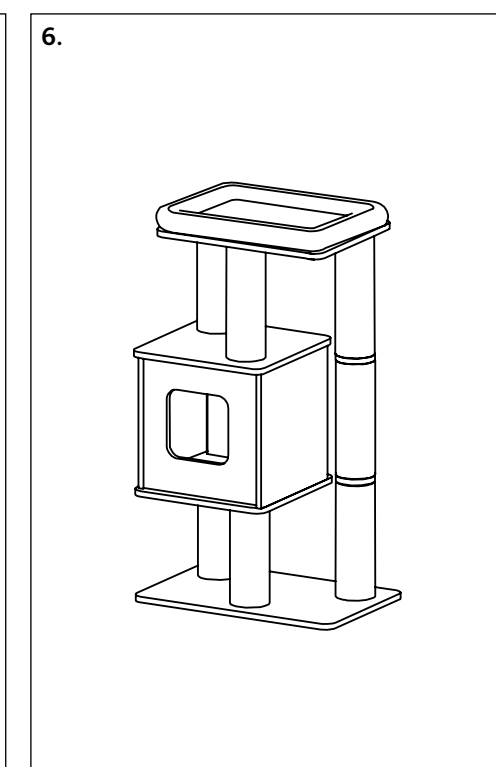

Art.-Nr. / Item No.	Kratzbaum / Scratching Post	Abmessung / Measurement	Farbe / Colour
44459	Luan	129 cm	grau / grey

Pos. Nr. / Pos. No.	Bezeichnung / Description	Abmessung in mm / Measurement in mm	Anzahl / Quantity	Art. Nr. / Item No.
Pos. 1	Bodenplatte Höhle / Bottom plate cave	380 × 15 × 380	1	44459-10
Pos. 2	Dachplatte Höhle / Roof plate cave	380 × 15 × 380	1	44459-11
Pos. 3	Seitenwand Höhle / Bottom plate cave	20 × 385 × 365	2	44459-12
Pos. 4	Vorderwand Höhle / Front plate cave	335 × 385 × 10	1	44459-13
Pos. 5	Rückwand Höhle / Back wall cave	335 × 385 × 10	1	44459-14
Pos. 6	Bodenplatte / Bottom plate	580 × 30 × 380	1	44459-20
Pos. 7	Platte für Bettchen / Plate for bed	580 × 15 × 380	1	44459-21
Pos. 8	Bettchen / Bed	580 × 80 × 380	1	44459-40
Pos. 9	Kissen für Bettchen / Cushion for bed	520 × 20 × 320	1	44459-41
Pos. 10	Kissen für Höhle / Cushion for cave	315 × 20 × 315	1	44459-42
Pos. 11	Verbindungsscheibe / Connection disc	ø 100 × 15	2	44459-31
Pos. 12	Stamm / Post	ø 100 × 380	7	44459-30
Pos. a	Flachkopfschraube / Flathead screw	M10 × 45	7	44459-60
Pos. b	Flachkopfschraube / Flathead screw	M10 × 60	3	
Pos. c	Unterlegscheibe / Washer	ø 40	5	
Pos. d	Gewindeschraube / Thread screw	M10 × 70	2	
Pos. e	Verbindergehäuse / Connector housing		8	
Pos. f	Verbindungsbolzen / Connecting bolt		8	

DE Hinweis:
 Dieser Artikel sollte von einer erwachsenen Person aufgebaut werden.
 Bitte überprüfen Sie die Schrauben regelmäßig und ziehen Sie sie wenn nötig nach.
 Sie finden eine französische und italienische Anleitung unter der jeweiligen Artikel-Nummer auf www.trixie.de.