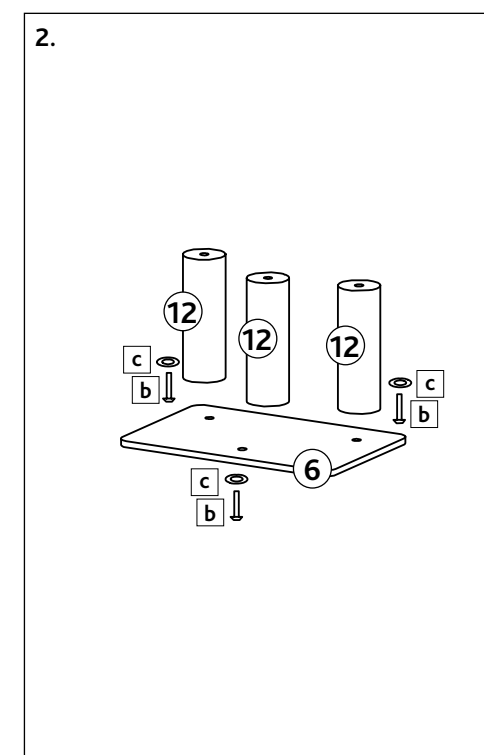

Art.-Nr. / Item No.	Kratzbaum / Scratching Post	Abmessung / Measurement	Farbe / Colour
44459	Luan	129 cm	grau / grey

Pos. Nr. / Pos. No.	Bezeichnung / Description	Abmessung in mm / Measurement in mm	Anzahl / Quantity	Art. Nr. / Item No.
Pos. 1	Bodenplatte Höhle / Bottom plate cave	380 × 15 × 380	1	44459-10
Pos. 2	Dachplatte Höhle / Roof plate cave	380 × 15 × 380	1	44459-11
Pos. 3	Seitenwand Höhle / Bottom plate cave	20 × 385 × 365	2	44459-12
Pos. 4	Vorderwand Höhle / Front plate cave	335 × 385 × 10	1	44459-13
Pos. 5	Rückwand Höhle / Back wall cave	335 × 385 × 10	1	44459-14
Pos. 6	Bodenplatte / Bottom plate	580 × 30 × 380	1	44459-20
Pos. 7	Platte für Bettchen / Plate for bed	580 × 15 × 380	1	44459-21
Pos. 8	Bettchen / Bed	580 × 80 × 380	1	44459-40
Pos. 9	Kissen für Bettchen / Cushion for bed	520 × 20 × 320	1	44459-41
Pos. 10	Kissen für Höhle / Cushion for cave	315 × 20 × 315	1	44459-42
Pos. 11	Verbindungsscheibe / Connection disc	ø 100 × 15	2	44459-31
Pos. 12	Stamm / Post	ø 100 × 380	7	44459-30
Pos. a	Flachkopfschraube / Flathead screw	M10 × 45	7	44459-60
Pos. b	Flachkopfschraube / Flathead screw	M10 × 60	3	
Pos. c	Unterlegscheibe / Washer	ø 40	5	
Pos. d	Gewindeschraube / Thread screw	M10 × 70	2	
Pos. e	Verbindergehäuse / Connector housing		8	
Pos. f	Verbindungsbolzen / Connecting bolt		8	

DE Hinweis:
 Dieser Artikel sollte von einer erwachsenen Person aufgebaut werden.
 Bitte überprüfen Sie die Schrauben regelmäßig und ziehen Sie sie wenn nötig nach.
 Sie finden eine französische und italienische Anleitung unter der jeweiligen Artikel-Nummer auf www.trixie.de.