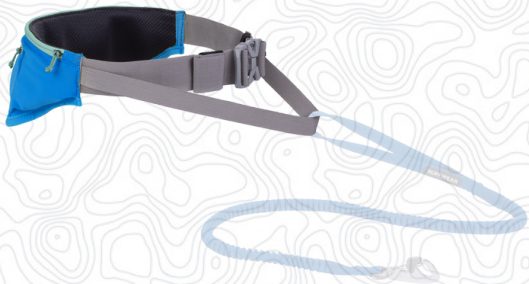

RUFFWEAR®

TRAIL RUNNER™ LAUFGURT GRÖSSENTABELLE

S/M: 51-89cm (20-35 in)

L/XL: 89-127cm (35-50 in)