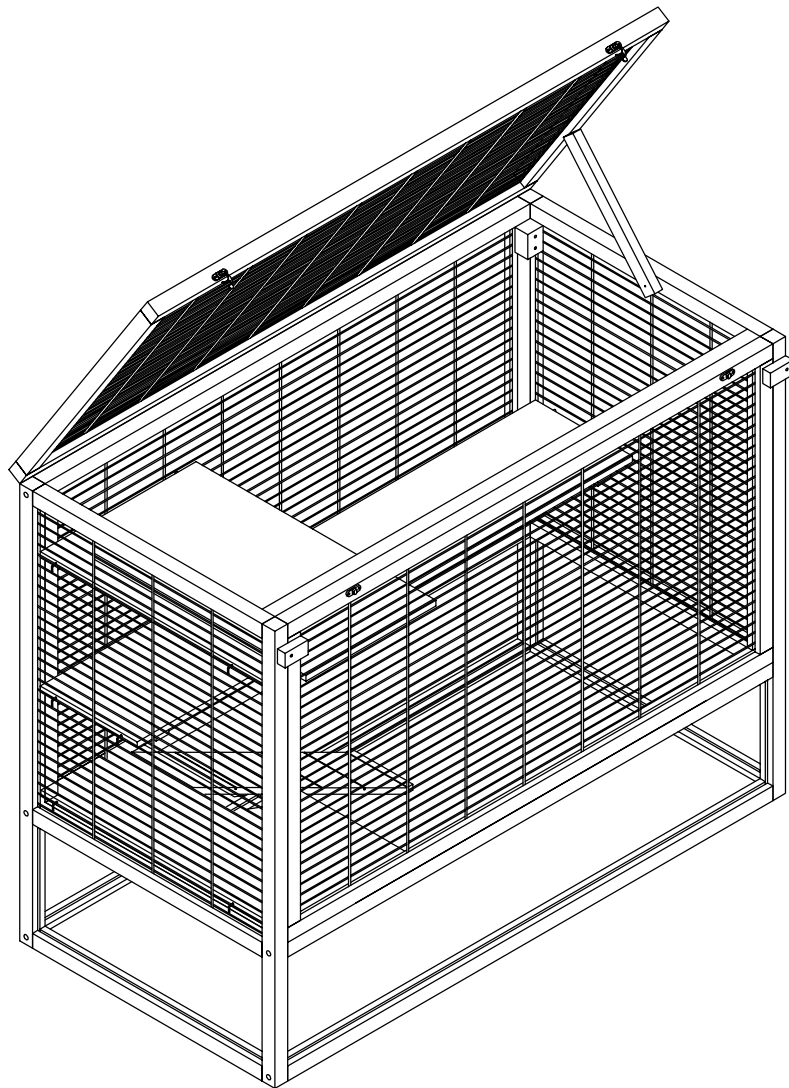

# Nagerheim / Rodent Home

Art.-Nr. / Item No.	
62482	Nagerheim / Rodent Home

Pos. Nr. / Pos. No.	Bezeichnung / Description	Anzahl / Quantity	Art.-Nr. / Item No.
Pos. 1	Dach / Roof	1	62482-21
Pos. 2	Seitenteil, links / Side panel, left	1	62482-15
Pos. 3	Seitenteil, rechts / Side panel, right	1	62482-13
Pos. 4	Rückwand / Rear panel	1	62482-18
Pos. 5	Vorderteil / Front panel	1	62482-11
Pos. 6	Boden / Bottom	1	62482-20
Pos. 7	Liegeplatte, unten / Layer, bottom	1	62482-23
Pos. 8	Liegeplatte, Mitte / Layer, middle	1	62482-24
Pos. 9	Liegeplatte, oben / Layer, top	1	62482-25
Pos. 10	Rampe / Ramp	1	62482-22
Pos. 11	Frontleiste / Front Bar	1	
Pos. 12	Bodenleiste / Bottom Bar	2	
Pos. 13	Stützleiste / Support Bar	1	
Pos. 14	Stopper / Stopper	2	
Pos. 15	Plexiglas, vorne/hinten / Acrylic, front/back	2	62482-12
Pos. 16	Leiste / Bar	1	
Pos. 17	Stopper / Stopper	1	
Pos. 18	Schraubensatz / Screw set	1	62482-10

1.

2.

3.

4.

5.

6.

7.

8.