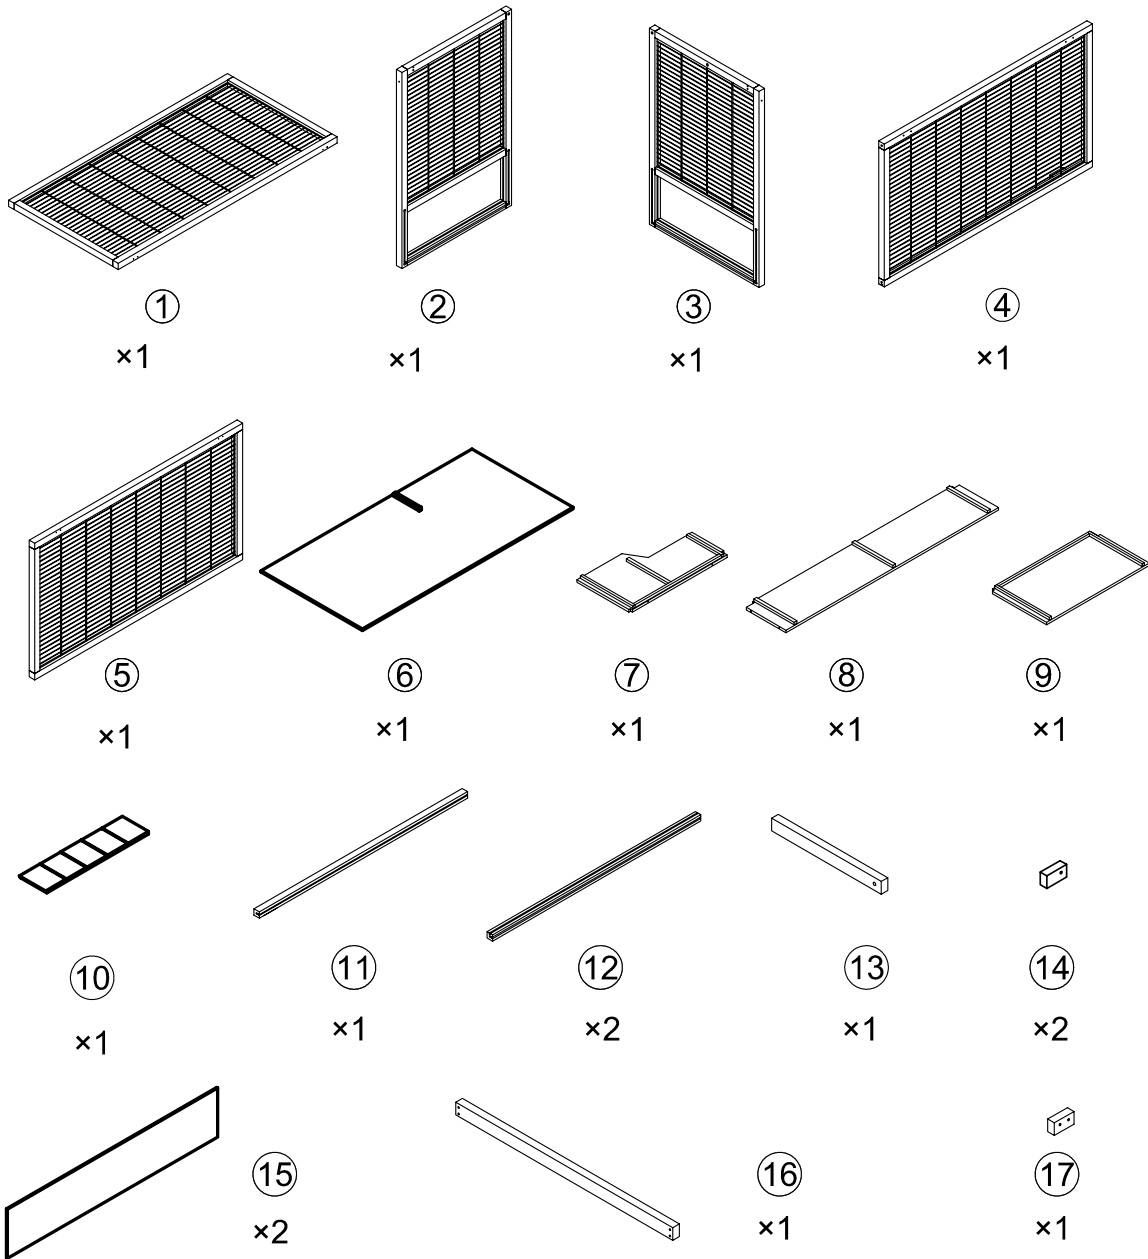

# Nagerheim / Rodent Home

Art.-Nr. / Item No.	
62482	Nagerheim / Rodent Home

Pos. Nr. / Pos. No.	Bezeichnung / Description	Anzahl / Quantity	Art.-Nr. / Item No.
Pos. 1	Dach / Roof	1	62482-21
Pos. 2	Seitenteil, links / Side panel, left	1	62482-15
Pos. 3	Seitenteil, rechts / Side panel, right	1	62482-13
Pos. 4	Rückwand / Rear panel	1	62482-18
Pos. 5	Vorderteil / Front panel	1	62482-11
Pos. 6	Boden / Bottom	1	62482-20
Pos. 7	Liegeplatte, unten / Layer, bottom	1	62482-23
Pos. 8	Liegeplatte, Mitte / Layer, middle	1	62482-24
Pos. 9	Liegeplatte, oben / Layer, top	1	62482-25
Pos. 10	Rampe / Ramp	1	62482-22
Pos. 11	Frontleiste / Front Bar	1	
Pos. 12	Bodenleiste / Bottom Bar	2	
Pos. 13	Stützleiste / Support Bar	1	
Pos. 14	Stopper / Stopper	2	
Pos. 15	Plexiglas, vorne/hinten / Acrylic, front/back	2	62482-12
Pos. 16	Leiste / Bar	1	
Pos. 17	Stopper / Stopper	1	
Pos. 18	Schraubensatz / Screw set	1	62482-10

1.

2.

3.

4.

5.

6.

7.

8.

9.

10.

11.

12.

13.