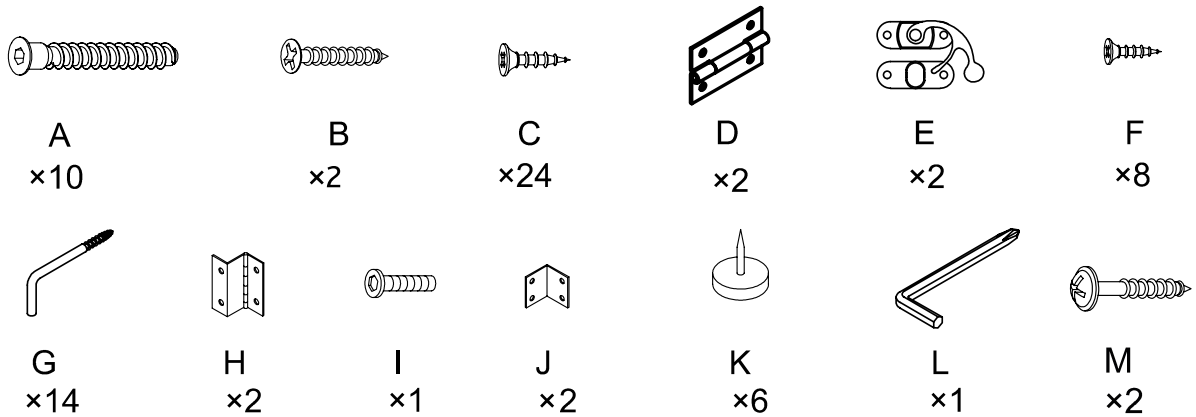

# Nagerheim / Rodent Home

Art.-Nr. / Item No.	
62482	Nagerheim / Rodent Home

Pos. Nr. / Pos. No.	Bezeichnung / Description	Anzahl / Quantity	Art.-Nr. / Item No.
Pos. 1	Dach / Roof	1	62482-21
Pos. 2	Seitenteil, links / Side panel, left	1	62482-15
Pos. 3	Seitenteil, rechts / Side panel, right	1	62482-13
Pos. 4	Rückwand / Rear panel	1	62482-18
Pos. 5	Vorderteil / Front panel	1	62482-11
Pos. 6	Boden / Bottom	1	62482-20
Pos. 7	Liegeplatte, unten / Layer, bottom	1	62482-23
Pos. 8	Liegeplatte, Mitte / Layer, middle	1	62482-24
Pos. 9	Liegeplatte, oben / Layer, top	1	62482-25
Pos. 10	Rampe / Ramp	1	62482-22
Pos. 11	Frontleiste / Front Bar	1	
Pos. 12	Bodenleiste / Bottom Bar	2	
Pos. 13	Stützleiste / Support Bar	1	
Pos. 14	Stopper / Stopper	2	
Pos. 15	Plexiglas, vorne/hinten / Acrylic, front/back	2	62482-12
Pos. 16	Leiste / Bar	1	
Pos. 17	Stopper / Stopper	1	
Pos. 18	Schraubensatz / Screw set	1	62482-10

1.

2.

3.

4.

5.

6.

7.

8.