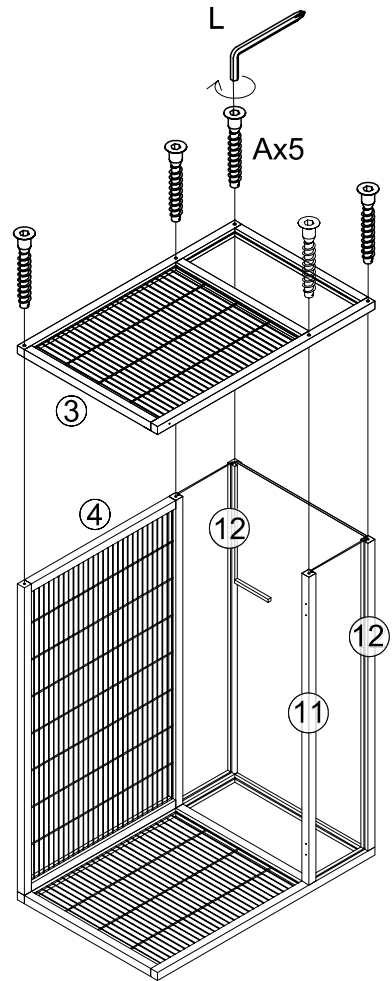

# Nagerheim / Rodent Home

Art.-Nr. / Item No.	
62482	Nagerheim / Rodent Home

Pos. Nr. / Pos. No.	Bezeichnung / Description	Anzahl / Quantity	Art.-Nr. / Item No.
Pos. 1	Dach / Roof	1	62482-21
Pos. 2	Seitenteil, links / Side panel, left	1	62482-15
Pos. 3	Seitenteil, rechts / Side panel, right	1	62482-13
Pos. 4	Rückwand / Rear panel	1	62482-18
Pos. 5	Vorderteil / Front panel	1	62482-11
Pos. 6	Boden / Bottom	1	62482-20
Pos. 7	Liegeplatte, unten / Layer, bottom	1	62482-23
Pos. 8	Liegeplatte, Mitte / Layer, middle	1	62482-24
Pos. 9	Liegeplatte, oben / Layer, top	1	62482-25
Pos. 10	Rampe / Ramp	1	62482-22
Pos. 11	Frontleiste / Front Bar	1	
Pos. 12	Bodenleiste / Bottom Bar	2	
Pos. 13	Stützleiste / Support Bar	1	
Pos. 14	Stopper / Stopper	2	
Pos. 15	Plexiglas, vorne/hinten / Acrylic, front/back	2	62482-12
Pos. 16	Leiste / Bar	1	
Pos. 17	Stopper / Stopper	1	
Pos. 18	Schraubensatz / Screw set	1	62482-10

1.

2.

3.

4.

5.

6.

7.

8.