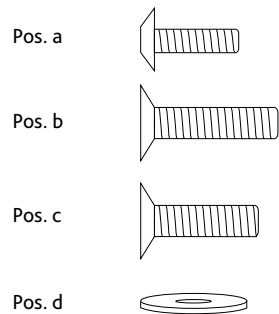

Art.-Nr. / Item No.	Kratzbaum / Scratching Post	Farbe / Colour	Höhe / Height
44709	XXL Stefano	grau / lichtgrau grey / light-grey	178 cm

Pos. Nr. / Pos. No.	Bezeichnung / Description	Abmessung in mm / Measurement in mm	Anzahl / Quantity	Art. Nr. / Item No.
Pos. 1	Seitenwand, Sisal mit 2 Ausschnitten / Side wall, sisal with 2 cut-outs	580 × 1740 × 20	1	44709-10
Pos. 2	Seitenwand, Plüsch / Side wall, plush	580 × 1740 × 20	1	44709-11
Pos. 3	Befestigungsleisten / Fixing bars	520 × 120	2	44709-20
Pos. 4	Seitenwand, Sisal mit langem Ausschnitt / Side wall, sisal with long cut-out	580 × 1740 × 20	1	44709-12
Pos. 5	Seitenwand, Sisal / Side wall, sisal	580 × 1740 × 20	1	44709-13
Pos. 6	Bodenplatte / Bottom plate	620 × 20 × 580	1	44709-30
Pos. 7	Mittelboden/Dachplatte / Mid floor/Roof plate	575 × 20 × 530	2	44709-31
Pos. 8	Mittelboden mit Ausschnitt / Mid floor with cut-out	575 × 20 × 530	1	44709-32
Pos. 9	Mittelboden mit Ausschnitt / Mid floor with cut-out	575 × 20 × 530	1	44709-33
Pos. 10	Kissen / Cushion	570 × 530	2	44709-40
Pos. a	Flachkopf-Schraube / Flathead screw	M6 × 20	4	44709-60
Pos. b	Senkkopfschraube / Countersunk screw	M8 × 35	20	
Pos. c	Senkkopfschraube / Countersunk screw	M8 × 30	4	
Pos. d	Unterlegscheibe / Washer		4	
Pos. e	Inbus / Allen key		1	

DE Hinweis
Dieser Artikel sollte von einer erwachsenen Person aufgebaut werden. Bitte überprüfen Sie die Schrauben regelmäßig und ziehen Sie sie wenn nötig nach. Sie finden eine französische und italienische Anleitung unter der jeweiligen Artikel-Nummer auf www.trixie.de.