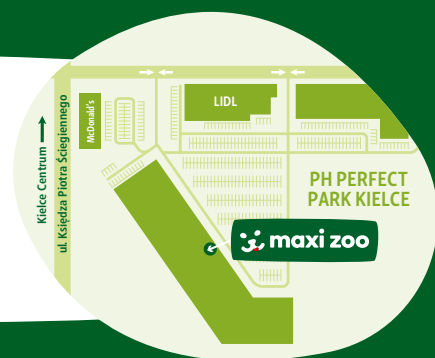

**-20%**  
Z APLIKACJĄ

**25-28 czerwca**

**na wszystko**  
PRZY ZAKUPIE MIN. 2 PRODUKTÓW\*

**Wielkie  
otwarcie**

**Maxi Zoo w PH Perfect Park Kielce**  
ul. Księdza Piotra Ściegiennego 503

Przyjdź do sklepu Maxi Zoo w PH Perfect Park Kielce przy ul. Księdza Piotra Ściegiennego 503 i skorzystaj z wyjątkowej oferty z okazji otwarcia!

**Maxi Zoo**  
**w PH Perfect Park Kielce**  
ul. Księdza Piotra Ściegiennego 503  
25-116 Kielce  
Tel.: +48 690 385 202

**Godziny otwarcia:**

pon.–sob.  
9:00–20:00  
niedz. handlowa  
10:00–18:00

\* Oferta ważna od 25 do 28.06.2026 r. tylko w sklepie Maxi Zoo w PH Perfect Park Kielce, ul. Księdza Piotra Ściegiennego 503, 25-116 Kielce. Oferta nie łączy się z innymi ofertami, promocjami czy rabatami, w tym z ofertami programu lojalnościowego Friends i nie może być przyznana z mocą wsteczną. By skorzystać z rabatu 20% przy zakupie min. 2 sztuk produktów, należy zarejestrować się/zalogować do aplikacji Maxi Zoo, być członkiem/dołączyć do programu lojalnościowego Friends (regulamin dostępny na <https://www.maxizoo.pl/instrukcja-uzytowania>), a następnie okazać swój kod QR aplikacji przy kasie. Maxi Zoo zastrzega sobie prawo do wcześniejszego zakończenia promocji, przed upływem ww. terminu w razie wyczerpania zapasów magazynowych. Powyższe informacje nie stanowią oferty w rozumieniu art. 66 Kodeksu cywilnego, lecz jedynie zaproszenie do zawarcia umowy sprzedaży. Szczegóły promocji u pracowników sklepu. Więcej informacji o programie lojalnościowym Maxi Zoo Friends na stronie <https://www.maxizoo.pl/friends>