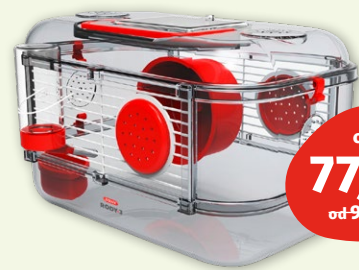

-20%

od
77,39
od 96,79

ZOLUX RODY.3 / INDOOR.2 klatka

Duży wybór klatek dla każdego gatunku małych zwierząt. Kuweta jest bardzo łatwa do czyszczenia, a jej wyższe ranty minimalizują ryzyko wysypywania się trocin czy innego podłoża. Dostępne różne wielkości i rodzaje.